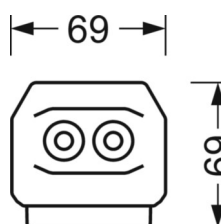

## MÉCANIQUE

Couleur du boîtier	blanc signalisation RAL 9016
Cotes (Long.xLarg.xH/DxH)	1531mm x 55mm x 37mm
Poids (net)	1.9kg
Type de montage	Montage sur système de rail support, Structure lumineuse

## Dimensions

---

L	1531 mm	Longueur
B	55 mm	Largeur
H	37 mm	Hauteur

---