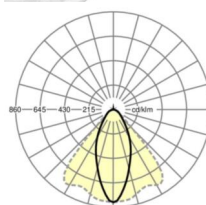

CARACTÉRISTIQUES

Numéro de commande	19422004190
Numéro EAN	4020863401758
Tarif des douanes	94051190
Marque de certification	IP 64, Classe d'isolation I, ENEC10 VDE, F, D, HACCP DIN10500/Food/IFS-pertinence liée à l'application/BRC, Intérieur, CE
Degré de résistance aux chocs IK	IK03 (-20°C bis 35°C)
Température ambiante	ta -20°C à 35°C
Durée de la garantie	5 Années
Programmes d'aide de l'État	BEG - subvention fédérale pour les bâtiments performants (valable uniquement pour l'Allemagne)

ÉLECTROTECHNIQUE

Ballast	Pilote électronique (1 pièce)
Puissance du système	53W
Tension secteur	230V/50Hz
Classe de efficacité énergétique/Source de lumière	C

ÉCLAIRAGISME

Équipement	LED, Rendu des couleurs/Température de couleur CRI ≥ 80 / 6500K
Tolérance de localisation chromatique (MacAdam)	3SDCM
Groupe de risque photobiologique (Luminaire)	RG1
Flux lumineux nominal	9096lm
Longévité des sources LED	50000h L80/B10 (Tq 35°C)
Efficacité lumineuse du luminaire	173lm/W
Angle de rayonnement	40° (C0) / 85° (C90)
UGR trans./long.	20.2 / 22.2

MÉCANIQUE

Couleur du boîtier	blanc signalisation RAL 9016
Cotes (Long.xLarg.xH/DxH)	1531mm x 55mm x 37mm
Poids (net)	1.9kg
Type de montage	Montage sur système de rail support, Structure lumineuse

LIEN PROFOND

<https://www.regiolux.de/fr/article/19422004190>

Référence	LED 9000lm 865
ηLB	100 %
Φ ↓/↑	99 % / 1 %
UGR trans./long.	20.2 / 22.2